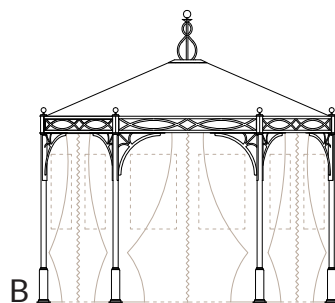

# ESAGONO NOVECENTO

GAZEBO  
GAZEBO

## ACCESSORI OPTIONALI

---

A  
tende laterali in tessuto acrilico Progar o in PVC con cerniera di chiusura e strisce in Velcro per il fissaggio alle colonne

B  
tende laterali in PVC con cerniera di chiusura e strisce in Velcro per il fissaggio alle colonne, con finestrate personalizzate in PVC Cristal

C  
tende ornamentali in acrilico Progar per decorazione della struttura

A  
*side curtains in acrylic Progar fabric or PVC with zipper closure, and Velcro strips for attaching to the columns*

B  
*side curtains in PVC fabric with zipper closure, and Velcro strips for attaching to the columns, with personalized windows in PVC Cristal fabric*