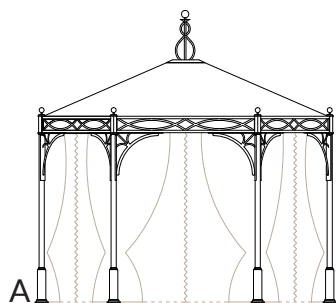

# ESAGONO NOVECENTO

GAZEBO  
GAZEBO

## ACCESSORI OPTIONALI

---

A  
tende laterali in tessuto acrilico Progar o in PVC con cerniera di chiusura e strisce in Velcro per il fissaggio alle colonne

B  
tende laterali in PVC con cerniera di chiusura e strisce in Velcro per il fissaggio alle colonne, con finestrate personalizzate in PVC Cristal

C  
tende ornamentali in acrilico Progar per decorazione della struttura

A  
*side curtains in acrylic Progar fabric or PVC with zipper closure, and Velcro strips for attaching to the columns*

B  
*side curtains in PVC fabric with zipper closure, and Velcro strips for attaching to the columns, with personalized windows in PVC Cristal fabric*