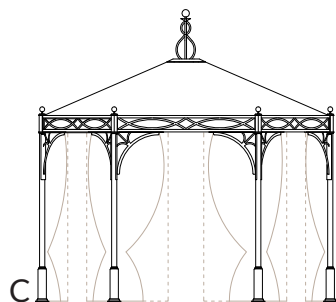

# ESAGONO NOVECENTO

GAZEBO  
GAZEBO

## ACCESSORI OPTIONALI

---

A  
tende laterali in tessuto acrilico Progar o in PVC con cerniera di chiusura e strisce in Velcro per il fissaggio alle colonne

B  
tende laterali in PVC con cerniera di chiusura e strisce in Velcro per il fissaggio alle colonne, con finestrate personalizzate in PVC Cristal

C  
tende ornamentali in acrilico Progar per decorazione della struttura

A  
*side curtains in acrylic Progar fabric or PVC with zipper closure, and Velcro strips for attaching to the columns*

B  
*side curtains in PVC fabric with zipper closure, and Velcro strips for attaching to the columns, with personalized windows in PVC Cristal fabric*