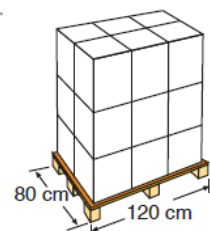

ROBOT ROBOT

Nuestra gama de **robots** se adapta a todo tipo de piscinas y podrá **limpiar tanto el fondo como las paredes y la línea de flotación**. Dotados de sistemas innovadores los limpiafondos eléctricos de Gre recogerán residuos grandes como hojas hasta **partículas mas finas** como arena. El robot de piscinas es la mejor herramienta para ayudarte a limpiar tu piscina.

La nostra gamma di **robot** è adatta a tutti i tipi di piscine e sarà in grado di pulire sia il **fondo che le pareti della piscina, così come la linea di galleggiamento**. Dotati di sistemi innovativi, i pulitori elettrici per piscine Gre raccoglieranno detriti grandi come le foglie o **particelle più fini** come la sabbia. Il robot da piscina è il miglior strumento per aiutarti a pulire la tua piscina. .

-----,---€

Robot a batería para piscinas elevadas y enterradas Robot a batteria per piscine fuori terra e interrate

RBR75

POTENCIA POTENZA
27 W

BATERIA BATTERIA
5.200 mAh

VELOCIDAD VELOCITÀ
16 m/min

MEDIDAS MISURA
35 x 35 x 18.5 cm

**FUNCIONAMIENTO
FUNZIONAMENTO**
75 Min

**CAPACIDAD TANQUE
CAPACITÀ DEL
SERBATOIO**
4 L

**PARA PISCINAS MAX.
PER PISCINE MAX.**
10 x 5 m

PESO PESO
3,250 Kg

**TIEMPO DE CARGA
TEMPO DI RICARICA**
4/5 h

**CAPACIDAD SUCCIÓN
CAPACITÀ DI ASPIRAZIONE**
80 l/min

ENVASE, EMBALAJE Y PALETIZADO IMBALLAGGIO E PALET

TIPO TIPO
Caja litografiada
scatola serigrafata

MEDIDAS MISURA
41 x 39 x 24 cm

UNIDADES UNITÀ
1

VOLUMEN VOLUME
0,038 m³

PESO PESO
4,500 Kg

TIPO TIPO
Caja cartón
Scatola di cartone

MEDIDAS MISURA
41 x 39 x 46.5 cm

UNIDADES UNITÀ
2

VOLUMEN VOLUME
0,074 m³

PESO PESO
9,000 Kg

TIPO TIPO
Europeo
Europeo

UNIDADES UNITÀ
36 und/pallet

MEDIDAS MISURA
120 x 82 x 155 cm

**DISTRIBUCIÓN PALET
DISTRIBUZIONE DI PALLET**
3 capas-strati x 6
Embalajes/imballaggio: 18

VOLUMEN VOLUME
1,52 m³

PESO PESO
182 Kg