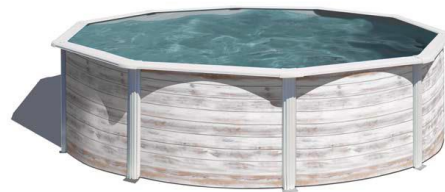

## SERIEFINLANDIA

Ø 240 x 120 cm

i

<b>Référence</b>	KIT240N	<b>Codice articolo</b>	KIT240N
<b>Description</b>	Piscine ronde aspect Nordic	<b>Descrizione</b>	Piscina tonda, parete acciaio, colore nordic
<b>Structure</b>	Acier	<b>Struttura</b>	Steel
<b>Dimension extérieur</b>	Ø 260 x 122 cm	<b>Dimensione Esterna</b>	Ø 260 x 122 cm
<b>Dimension Interne</b>	Ø 240 x 120 cm	<b>Dimensione interna</b>	Ø 240 x 120 cm
<b>Volume</b>	240 x 105 cm	<b>Volume</b>	240 x 105 cm
<b>Surface de rage</b>	4,52 m <sup>2</sup>	<b>Superficie di nuoto</b>	4,52 m <sup>2</sup>
<b>Hauteur ligne d'eau</b>	105 cm	<b>Altezza linea Dell'acqua</b>	105 cm
<b>Espace nécessaire</b>	300 x 300 cm	<b>Spazio necessario</b>	300 x 300 cm

Margelles: 8: 150x910mm  
Poteaux verticaux: 8  
Profili superiori: 8: 150x910mm  
Supporti verticali: 8

**Filtration Filtro**

Sable : ± 20 kg (inclus) - Silex 0,4 - 0,8 mm  
Cuve: Ø320 - 180W - Vannes 5 voies . Débit groupe: 4m<sup>3</sup> /h  
Sabbia : ± 20 kg (inclusa) - grammatura 0,4 - 0,8 mm Serbatoio: Ø320- 180W - Valvola 5 vie. Portata: 4m<sup>3</sup> /h