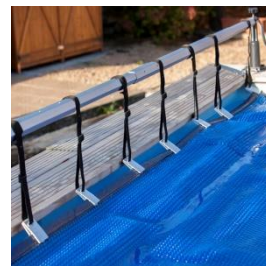

ENROULEURS DE BÂCHES

AVVOGLITORE PER PISCINE

Enrouleur pour piscines hors-sol Luxe. Pivote sur un axe pour libérer la surface de nage. Système d'accroche compatible avec toutes les bâches été

Avvolgitore per piscine fuori terra Luxe. Ruotare sull'asse per scoprire la superficie di balneazione. Sistema di aggancio compatibile con tutti i tessuti estivi

Référence	CRP58
Description	Enrouleur de base pour piscines surélevées
Mesure	Offre un déroulement maximum de 580 cm
Poids	5,35 Kg
Caractéristique	S'installe facilement via deux plaques vissées aux « plages »
Inclus	Inclut des accessoires de montage pour les piscines bois, piscines en tôle d'acier et les piscines tubulaires
Poids max	Poids max bahés 15 kg

Codice articolo	CRP58
Descrizione	Rivestimento di base per piscine fuori terra
Misura	Offre un'estensione massima di 580 cm
Peso	5,35 Kg
Characteristic	Si installa facilmente mediante due piastre avvitate ai "bordi"
Included	Include accessori di montaggio per piscina in legno, piscine con rivestimento in acciaio e piscine tubolar
Peso max	Peso max copertura: 15kg