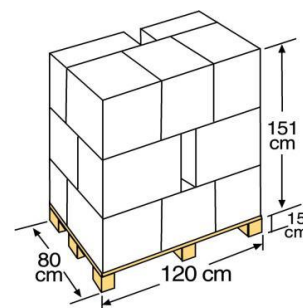

Référence	CIPR451P premium	Codice articolo	CIPR451P premium
Description	Couvertures d'hiver pour piscines ronde Ø 550,460 y 400 cm	Descrizione	Copertura invernale per piscina Ø 550,460 and 400 cm
Matière	Polyéthylène	Materiale	Polietilene
Mesure	Ø 540 cm / 3,160 kg	Misura	Ø 540 cm / 3,160 kg
Couleur	Noir	Colore	Nero
Épaisseur bâches	180 g/m ²	Dimensione coperture	180 g/m ²

PACKAGING INDIVIDUEL IMBALLAGGIO

Type Tipo	Boîte de couleur/ scatola serigrafata
Unité Unità	1
Mesure Misura	44 X 31 X 9,5 cm
Volume Volume	0,013 m ³
Poids Peso	3,14 kg

EMBALLAGE IMBALLAGGIO

Type Tipo	Bande carton/ Cartone
Unité Unità	5
Mesure Misura	46 X 34 X 51 cm
Volume Volume	0,079 m ³
Poids Peso	16,65 kg

MIS SUR PALETTE PALLET

Type Tipo	Europeen/Europeo
Unité Unità	75 und/palet
Mesure Misura	120 X 80 X 166 cm
Distribution pallet / Distribuzione di pallet	3 couches/strati X 5 emballage /imballi: 15
Volume Volume	1,593 m ³
Poids Peso	263 kg