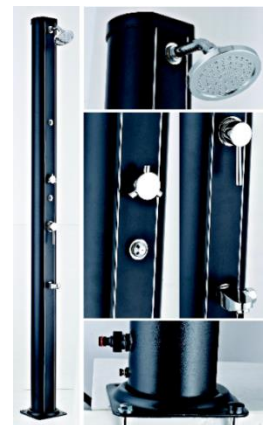

DOUCHES [DOCCIA

Douche solaire carrée conçue en aluminium. Avec une seule prise d'eau froide, elle permet le chauffage de l'eau avec un réservoir accumulateur de 32 l grâce à l'énergie solaire

Doccia solare quadrata in alluminio. Con un solo approvvigionamento di acqua fredda consente di riscaldare l'acqua mediante un serbatoio di accumulo da 32l sfruttando l'energia solare

Référence	AR1130
Description	Douche solaire aluminium noir
Matière	Aluminium
Mesure	21 x 10 x 210 cm
Poids	10,3 kg
inclus	Brumisateur et lave-pieds
Volume	32L
Caractéristique	Mono-commande de contrôle d'eau chaude et froide. Pulvérisateur orientable
Forme	Carrée

Codice articolo	AR1130
Descrizione	Doccia solare alluminio nero
Materiale	Alluminio
Misura	21 x 10 x 210 cm
Peso	10,3 kg
Include	Nebulizzatore e rubinetto lavapiedi
Volume	32L
Caractéristique	Unico comando per il controllo dell'acqua calda e fredda. Soffione orientabile
Foggia	Square