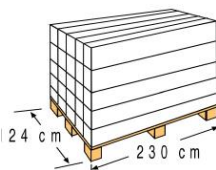

Référence	AR1130
Description	Douche solaire aluminium noir
Matière	Aluminium
Mesure	21 x 10 x 210 cm
Poids	10,3 kg
inclus	Brumisateur et lave-pieds
Volume	32L
Caractéristique	Mono-commande de contrôle d'eau chaude et froide. Pulvérisateur orientable
Forme	Carrée

Codice articolo	AR1130
Descrizione	Doccia solare alluminio nero
Materiale	Alluminio
Misura	21 x 10 x 210 cm
Peso	10,3 kg
Include	Nebulizzatore e rubinetto lavapiedi
Volume	32L
Caractéristique	Unico comando per il controllo dell'acqua calda e fredda. Soffione orientabile
Foggia	Square

EMBALLAGE
IMBALLAGGIO

Type Tipo	Bande carton / Cartone
Unité Unità	1
Mesure Misura	23 x 23 x 213 cm
Volume Volume	0,11 m ³
Poids Peso	16,9 kg

MIS SUR PALETTE
PALLET

Unité Unità	25 und/pallet
Distribution pallet / Distribuzione di pallet	5 couches/piani X 5 emballage / imballaggio: 25
Mesure Misura	230 x 124 x 135 cm
Volume Volume	3,85 m ³
Poids Peso	347 kg