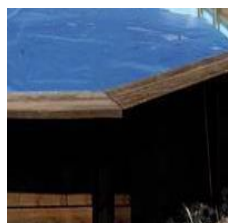

Couverture isotherme
Copertura isotermica
787057