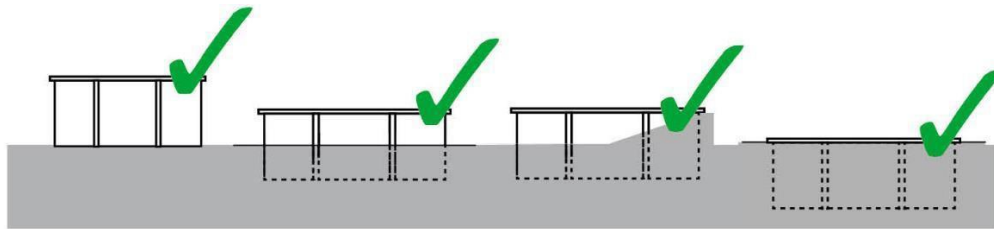

Gre

SunBay

LILI 2

i

Référence	800008 LILI 2	Codice articolo	800008 LILI 2
Description	Piscine ronde bois	Descrizione	Piscina in legno rotunda
Structure	Bois	Struttura	Legno
Dimension extérieur	Ø 280x 107 cm	Dimensione Esterna	Ø 280x 107 cm
Dimension Interne	Ø 242x 104 cm	Dimensione interna	Ø 242x 104 cm
Volume	3,6 m ³	Volume	3,6 m ³
Hauteur ligne d'eau	97 cm	Altezza línea dell'acqua	97 cm
Espace nécessaire	268 x 268 X 10cm (0,72 m ³)	Spazio necessario	268 x 268 X 10cm (0,72 m ³)
Bois	Sans languette ni rainure	Legno	Senza linguetta e scanalatura

**Structure** Struttura

Bois – 46mm
Legno – 46mm

**Liner** Liner

PVC – Bleu – 50/100
PVC – Blu – 50/100

**Poteaux** Profili

Margelles: 6: 190x 1472mm (simple margelle)
Profili superiori: 6: 190x 1472mm (profili semplice)

Couvertures de protection du fond
 Tappeto di protezione fondo

Fond (100g/m²)
Fondo (100g/m²)

**Filtro** Filtrazione

Aqualoon : 320g(inclus)
Cuve: Ø200 – 100W
Débit groupe: 4m³/h
Aqualoon: 320g (inclusa)
Serbatoio: Ø 200 – 100W
Portata: 4m³/h

**Skimmers** Skimmers

Couleur: Blanc
Colore: Bianco

**Échelle** Scala

Échelle sécurité
plateforme 2x3 marches
Scala di sicurezza
piattaforma 2x3 gradini

Dalle en béton: optional
Soletta in cemento: opzionale