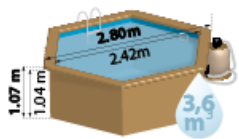

Dalle en béton: optional
Soletta in cemento: opzionale

MIS SUR PALETTE 1

PALLET 1

Unité Unità	1
Mesure Misura	155 x 102 x 55 cm
Volume Volume	0,86 m³
Poids Peso	349kg

MIS SUR PALETTE 2

PALLET 2

Unité Unità	1
Mesure Misura	120 x 80 x 78 cm
Volume Volume	0,74 m³
Poids Peso	54 kg