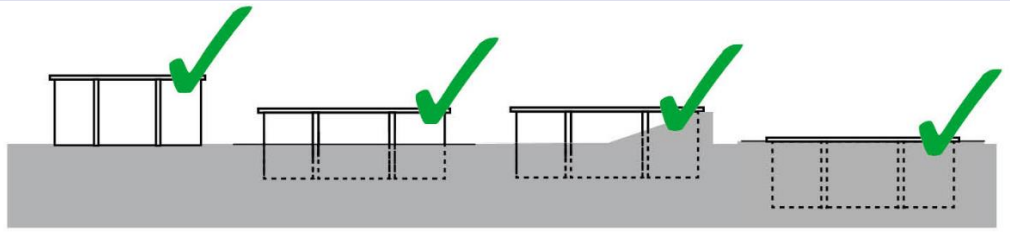

Gre

SunBay

VANILLE 2

i

Référence	800002 Vanille 2	Codice articolo	800002 Vanille 2
Description	Piscine ronde bois	Descrizione	Piscina in legno rotonda
Structure	Bois	Struttura	Legno
Dimension extérieure	Ø 400 x 119 cm	Dimensione Esterna	Ø 400 x 119 cm
Dimension Interne	Ø 343 x 116 cm	Dimensione interna	Ø 343 x 116 cm
Volume	8 m ³	Volume	8 m ³
Hauteur ligne d'eau	109 cm	Altezza linea dell'acqua	109 cm
Espace nécessaire	356 x 356 x 10 cm (1,27 m ³)	Spazio necessario	356 x 356 x 10 cm (1,27 m ³)
Bois	Sans languette ni rainure	Legno	Senza linguetta e scanalatura

Skimmer Skimmer

Couleur: Blanc
Colore: Bianco

Skimmer kit d'accès Kit accesso allo Skimmer

Échelle Scala

Bois + Inox
Legno + Inox

MIS SUR PALETTE 1

PALLET 1

Unité Unità	1
Mesure Misura	205 X 102 X 62 cm
Volume Volume	1,29 m³
Poids Peso	544 kg