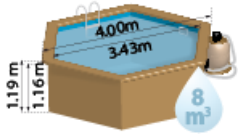

Gre

SunBay

VANILLE 2

i

Référence	800002 Vanille 2	Codice articolo	800002 Vanille 2
Description	Piscine ronde bois	Descrizione	Piscina in legno rotonda
Structure	Bois	Struttura	Legno
Dimension extérieure	Ø 400 x 119 cm	Dimensione Esterna	Ø 400 x 119 cm
Dimension Interne	Ø 343 x 116 cm	Dimensione interna	Ø 343 x 116 cm
Volume	8 m ³	Volume	8 m ³
Hauteur ligne d'eau	109 cm	Altezza linea dell'acqua	109 cm
Espace nécessaire	356 x 356 x 10 cm (1,27 m ³)	Spazio necessario	356 x 356 x 10 cm (1,27 m ³)
Bois	Sans languette ni rainure	Legno	Senza linguetta e scanalatura

Structure Struttura

Bois – 46 mm
Legno – 46 mm

Liner Liner

PVC – Bleu – 50/100
PVC – Blu – 50/100

Poteaux Profili

Margelles: 6: 290x1886mm + 6: 290x2054mm
Profili superiori: 6: 290x1886mm + 6: 290x2054mm
(bords/bordi: 145+145: 290 mm largeur /larghezza)

Skimmer Skimmer

Couleur: Blanc
Colore: Bianco

Skimmer kit d'accès Kit accesso allo Skimmer

Échelle Scala

Bois + Inox
Legno + Inox

MIS SUR PALETTE 1

PALLET 1

Unité Unità	1
Mesure Misura	205 X 102 X 62 cm
Volume Volume	1,29 m³
Poids Peso	544 kg

MIS SUR PALETTE 2

PALLET 2

Unité Unità	1
Mesure Misura	120 X 80 X 78 cm
Volume Volume	0,74 m³
Poids Peso	95 kg

MIS SUR PALETTE 1+2

PALLET 1+2

Poids Peso 639 kg

Vidéo de montage
Video di montaggio

PRODUITS COMPLÉMENTAIRES PRODOTTI COMPLEMENTARI