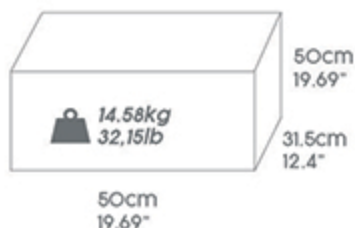

# 61062

← 188 x 98cm  
6'2" x 39"

TM HYDRO-FORCE KONDOR 2000 SET

**CAPACITY**  
Capacité  
Capacidad  
Kapazität  
Hoedanigheid  
Capacità  
Pojemność

**MAX LOAD**  
Charge max  
Carga máxima  
Maximale tragkraft  
Max belasting  
Carico massimo  
Maksymalne obciążenie