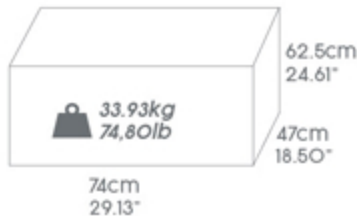

# 60085

180 x 66cm  
 71" x 26"

LAY-Z-SPA™  
 FIJI AIRJET™

80%