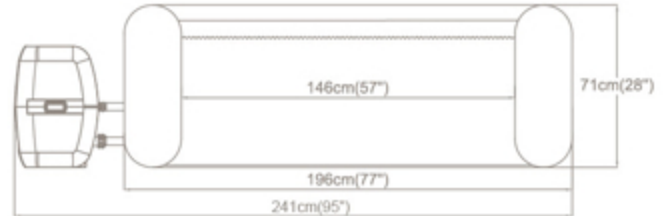

SETUP TIME
 Temps de montage
 Tiempo de montaje
 Montagezeit
 Montagetijd
 Tempo di montaggio
 czas montażu

FREEZE SHIELD™
 WINTERIZING SYSTEM

PALM SPRINGS AIRJET™

ITEM · Article · Artículo · Artikel · Artikel · Prodotto · Artykuł

60017

196 x 71 cm
 77" x 28"

LAY-Z-SPA™
 PALM SPRINGS AIRJET™

MATERIAL · Matériel · Material · Material · Materiaal · Materiale · Material

DURAPLUS™
 CONSTRUCTION

LEATHER TEXTURE
 Texture cuir
 Textura de cuero
 Ledertextur
 Leerstructuur
 Eco-pelle
 Skórzana tekstura