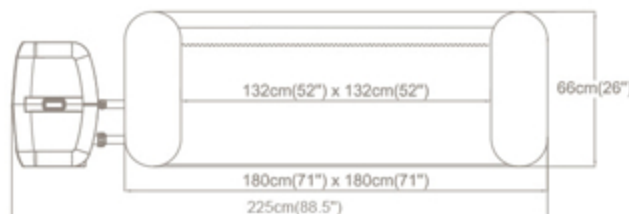

SETUP TIME
 Temps de montage
 Tiempo de montaje
 Montagezeit
 Montagetijd
 Tempo di montaggio
 Czas montażu

FREEZE SHIELD™
 WINTERIZING SYSTEM

AIRJET™

ITEM · Article · Artículo · Artikel · Artikel · Prodotto · Artykuł

60015

180 x 180 x 66cm
 71" x 71" x 26"

TM LAY-Z-SPA™
 IBIZA AIRJET™

80%

MATERIAL · Matériel · Material · Material · Materiaal · Materiale · Material

FOAM BOTTOM
 Dessous mousse
 Parte inferior de espuma
 Schaumstoffboden
 Schuimbodem
 Fondo in schiuma
 Dno wykończone pianką