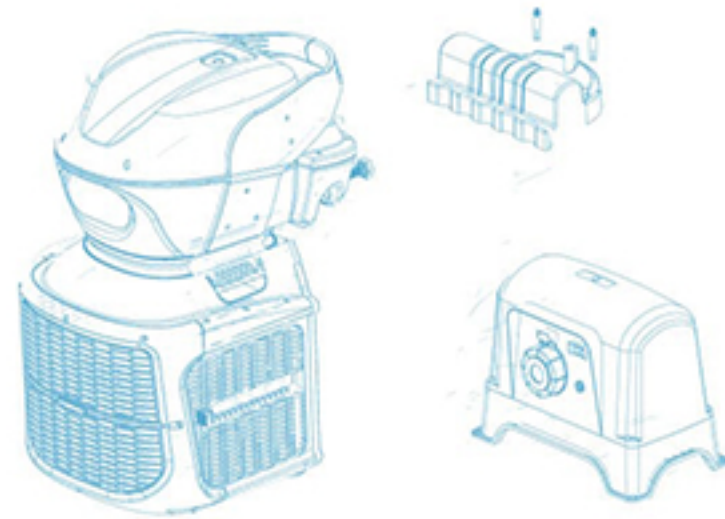

ABOVE GROUND POOLS ACCESSORIES

ITEM · Article · Artículo · Artikel · Artikel · Prodotto · Artykul

58517

TM SWIMFINITY™

53,5kg
117,95lb

FILTRATION SYSTEM · Système de filtrage · Sistema de filtración · Filtersystem · Filtersysteem · Sistema di filtraggio · System filtrujący