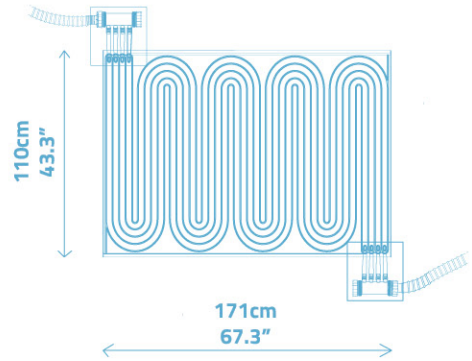

# 58423

TM CLEAN SUN POWERED POOL PAD

FEATURES · Caractéristiques · Características · Eigenschaften · Kenmerken · Caratteristiche · Cechy

Ø 32mm  
Ø 1.25"

Ø 38mm  
Ø 1.50"

FILTRATION SYSTEM · Système de filtrage · Sistema de filtración · Filtersystem · Filtersysteem · Sistema di filtraggio · System filtrujący