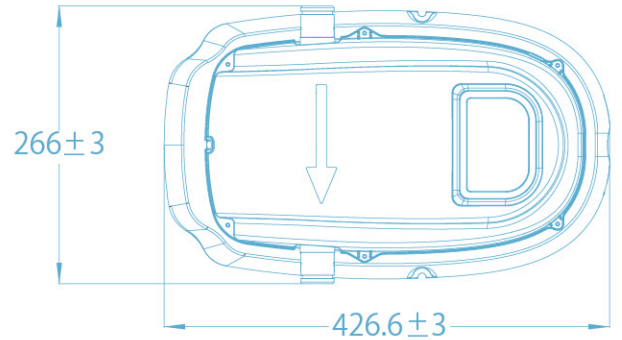

ABOVE GROUND POOLS ACCESSORIES

ITEM · Article · Artículo · Artikel · Artikel · Prodotto · Artykuł

58259

TM POOL HEATER

22,3kg
49,2lb

FEATURES · Caractéristiques · Características · Eigenschaften · Kenmerken · Caratteristiche · Cechy

Ø 32mm
Ø 1.25"

<=40°C (104°F)

FILTRATION SYSTEM · Système de filtrage · Sistema de filtración · Filtersystem · Filtersysteem · Sistema di filtraggio · System filtrujący

COMPATIBLE WITH SAND FILTER/FILTER PUMP UP TO 3,785 L / 1,000 GAL.