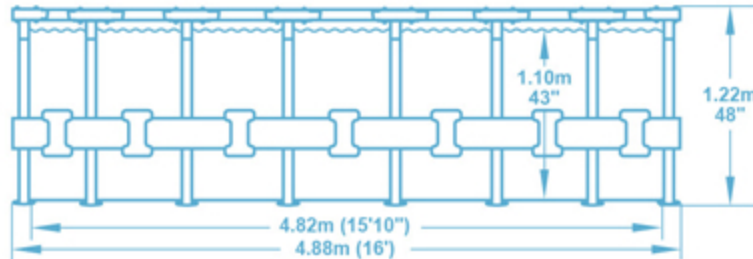

SETUP TIME
 Temps de montage
 Tiempo de montaje
 Montagezeit
 Montagetijd
 Tempo di montaggio
 Czas montażu

ITEM · Article · Artículo · Artikel · Artikel · Prodotto · Artykuł

56725

← 488 x 122cm
 16' x 48"

TM POWER STEEL™
 SWIM VISTA SERIES™

80,57kg
 177,62lb

90%

FEATURES · Caractéristiques · Características · Eigenschaften · Kenmerken · Caratteristiche · Cechy

PVC/TRITECH™

REALISTIC MOSAIC PRINTING

Motif mosaïque réaliste
 Impresión del dibujo aspecto real
 Realistischer Druck in Mosaikoptik
 Realistische mozaïek print
 Stampa realistica a piastrelle
 Realistyczny nadruk mozaikowy