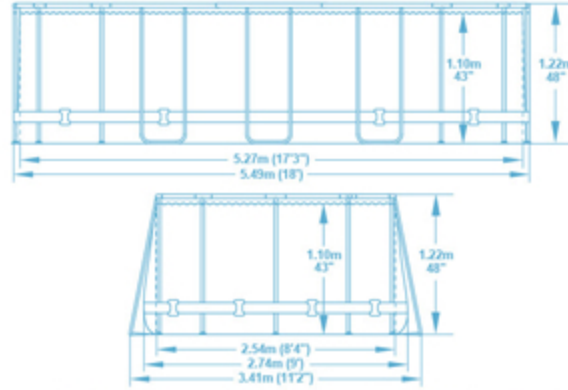

SETUP TIME
 Temps de montage
 Tiempo de montaje
 Montagezeit
 Montagetijd
 Tempo di montaggio
 Czas montazu

ITEM · Article · Artículo · Artikel · Artikel · Prodotto · Artykuł

56716

549 x 274 x 122cm
 18' x 9' x 48"

POWER STEEL™
 SWIM VISTA SERIES™

92.01kg
 202.85lb

90%

FEATURES · Caractéristiques · Características · Eigenschaften · Kenmerken · Caratteristiche · Cechy

PVC/TRITECH™

REALISTIC MOSAIC PRINTING
 Motif mosaïque réaliste
 Impresión del dibujo aspecto real
 Realistischer Druck in Mosaikoptik
 Realistische mozaiek print
 Stampa realistica a piastrelle
 Realistyczny nadruk mozaikowy