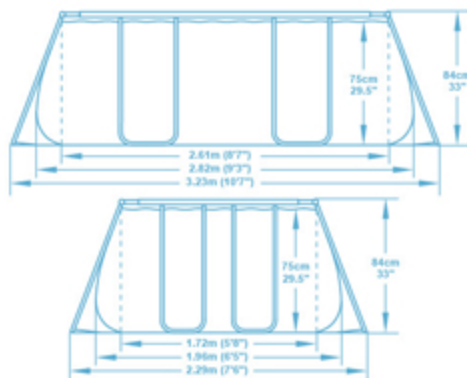

# 56629  
 282 x 196 x 84cm  
 9'3" x 6'5" x 33"  
 POWER STEEL™  
 38,95kg  
 85,87lb

90%