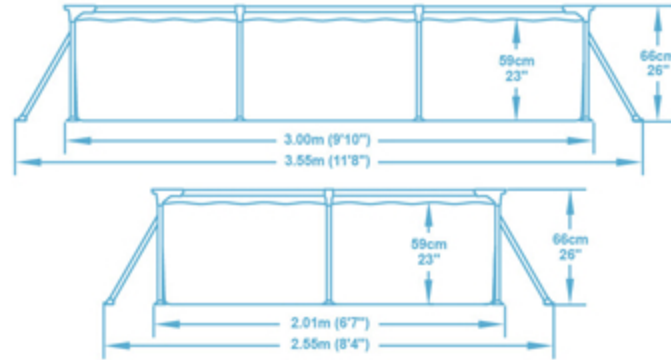

ITEM · Article · Artículo · Artikel · Artikel · Prodotto · Artykuł

56411
 300 X 201 X 66cm
 9'10" X 6'7" X 26"
 STEEL PRO™
 20,12kg
 44,36lb

90%
 3,300L
 872gal.

FEATURES · Características · Características · Eigenschaften · Kenmerken · Caratteristiche · Cechy