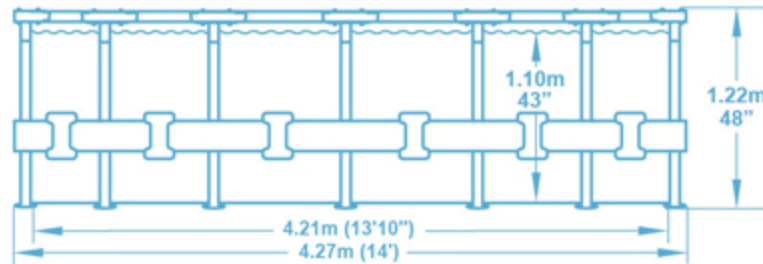

## ITEM · Article · Artículo · Artikel · Artikel · Prodotto · Artykuł

- # 5612X
- ↔ 427 x 122cm  
14' x 48"
- TM STEEL PRO MAX™
- 📦 60.12kg  
132.54lb

## FEATURES · Características · Características · Eigenschaften · Kenmerken · Caratteristiche · Cechy

DURAPLUS™

REALISTIC PRISMATIC STONE PRINT

Ø 32mm  
Ø 1.25"