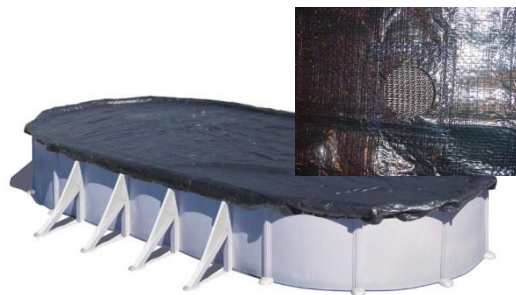

COUVERTURES POUR L'HIVER

COPERTURA INVERNALE

Bâche d'hiver pour piscines en bois. Elle fournit une protection contre le gel, les saletés et évite le risque de chutes

Copertura invernale per piscina in legno. Protegge dal gelo, dalla sporcizia e previene le cadute

Référence	CIPROV911
Description	Couvertures d'hiver pour piscines ovale
Matière	Polyéthylène
Mesure	1030 X 560 cm
Couleur	Noir
Épaisseur bâches	120 g/m ²

Codice articolo	CIPROV911
Descrizione	Copertura invernale per piscina ovale
Materiale	Polietilene
Misura	1030 X 560 cm
Colore	Nero
Dimensione coperture	120 g/m ²