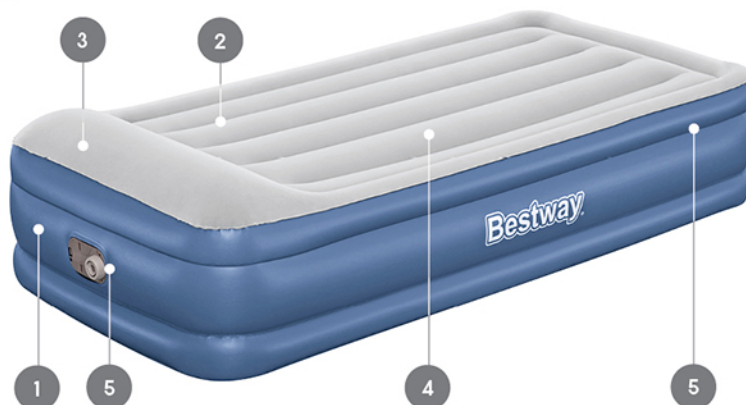

AIR MATTRESS

Bestway

ITEM · ARTICLE · ARTÍCULO · ARTIKEL · ARTIKEL · PRODOTTO · ARTYKUL

67628

↔ 191 x 97 x 46cm - 75" x 38" x 18"

Ⓜ TRITECH™ AIR MATTRESS QUEEN BUILT-IN AC PUMP

🛒 9,23kg - 20,35lb

1 TRITECH™

2

I-BEAM CONSTRUCTION
Construction avec profilé en I
Estructura I-Beam
I-trägerkonstruktion
I-balk constructie
Costruzione I-Beam
Konstrukcja I-Beam

3

BUILT-IN PILLOW
Coussin intégré
Almohada integrada
Integriertes kissen
Ingebouwd kussen
Cuscino integrato
Zintegrowana poduszka

4

FLOCKED TOP
Dessus floqué
Superficie flocada
Beflockte oberfläche
Geflockte bovenkant
Superficie flocata
Welurowe pokrycie

5

BUILT-IN AC PUMP
AC pompe intégrée
AC bomba integrada
AC integrierte pumpe
AC ingebouwde pomp
AC pompa integrata
Wbudowana pompa AC