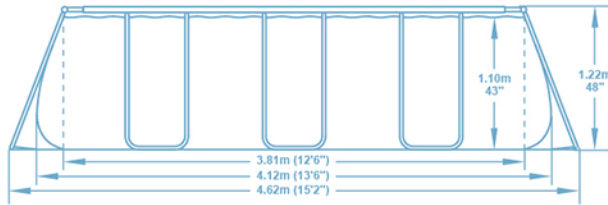

ABOVE GROUND POOLS

Bestway

ITEM · ARTICLE · ARTÍCULO · ARTIKEL · ARTIKEL · PRODOTTO · ARTYKUL

56456

412 x 201 x 122cm - 13'6" x 6'7" x 48"

POWER STEEL™

72,45kg - 159,72lb

90%

PVC/TRITECH™

Ø 32MM - Ø 1.25"

SEAL & LOCK SYSTEM™

FROSTED FINISH

INNER MOSAIC PRINT

Motif intérieur mosaïque
Estampado interno de mosaico
Innenverkleidung: mosaikoptik
Mozaiek Print
Stampa interna mosaico
Nadruk wewnętrzny mozaika