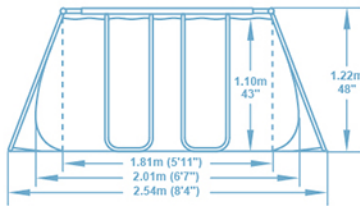

ABOVE GROUND POOLS

Bestway

ITEM · ARTICLE · ARTÍCULO · ARTIKEL · ARTIKEL · PRODOTTO · ARTYKUL

56456

412 x 201 x 122cm - 13'6" x 6'7" x 48"

POWER STEEL™

72,45kg - 159,72lb

90%

PVC/TRITECH™

Ø 32MM - Ø 1.25"

SEAL & LOCK SYSTEM™

FROSTED FINISH

INNER MOSAIC PRINT

Motif intérieur mosaïque
Estampado interno de mosaico
Innenverkleidung: mosaikoptik
Mozaiek Print
Stampa interna mosaico
Nadruk wewnętrzny mozaika