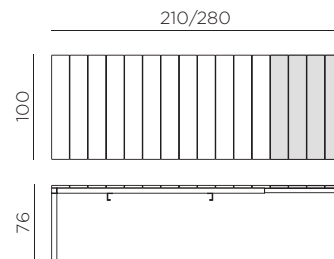

RIO 210 EXT.

design Raffaello Galiotto

Ref. 482

49

peso prodotto in kg
weight of product in kg

1

0,329 m³

imballo cartonato - pz e volume in m³
carton packing - pcs and volume in cbm

12 pz

pz su pallet
pcs on pallet

prodotto da montare
assembly required

TESTED

prodotto testato a norma
product tested

IT Tavolo allungabile. 210 - 280 x 100 x 76h cm. Materiale: piano DurelTOP in polipropilene trattato anti-UV, colorato in massa. Gambe in alluminio verniciato. Finitura opaca. Dotato di piedini regolabili. Resina riciclabile.

EN Extensible table. 210 - 280 x 100 x 76h cm. Material: top DurelTOP in polypropylene with UV additives and uniformly coloured. Legs in coated aluminum. Matt finish. Adjustable height feet. Recyclable resin.

FR Table extensible. 210 - 280 x 100 x 76h cm. Matière: plateau DurelTOP en polypropylène traité anti-UV et coloré dans la masse. Pieds en aluminium vernis. Effet mat. Vérins de réglage. Résine recyclable.