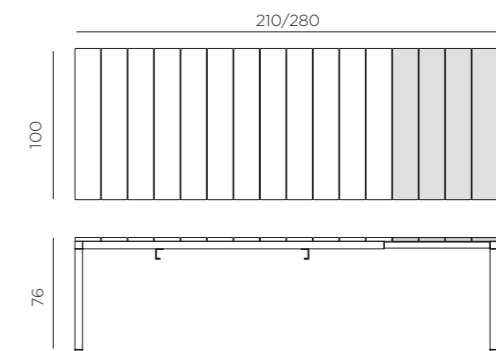

Ref. 482

RIO 210 EXT.