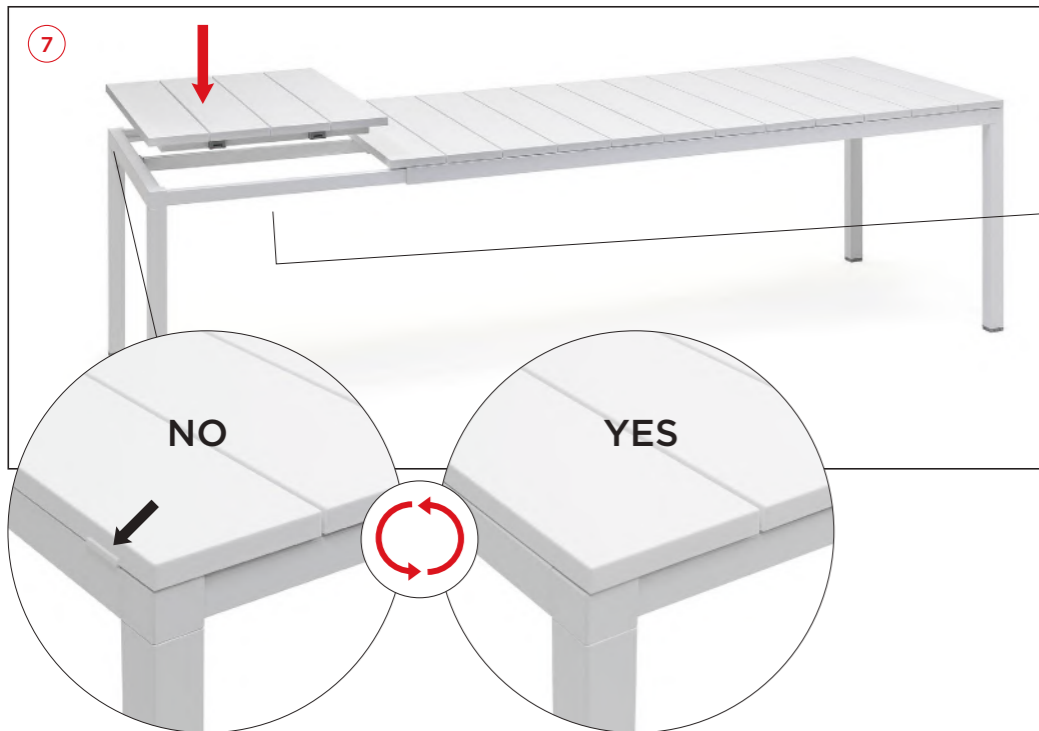

DE Verlängerbarer Tisch. 210 - 280 x 100 x 76h cm. Material: DurelTOP Tischplatte aus UV-beständigem Polypropylen, voll durchgefärbt. Beine aus epoxiertem Aluminium. Matt-Effekt. Höhenverstellbaren Füßen. Recyclebarer Kunststoff.

ES Mesa extensible. 210 - 280 x 100 x 76h cm. Material: tablero DurelTOP en polipropileno tratado anti UV y teñido en masa. Patas en aluminio pintado. Efecto mate. Tacos regulables. Resina reciclable.

PT Mesa extensível. 210 - 280 x 100 x 76h cm. Material: tampo DurelTOP em polipropileno com tratamento anti-UV colorido na totalidade. Pernas em alumínio pintado. Acabamento fosco. Pés ajustáveis. Resina reciclável.

EXTENSION

x 4

10

RIO 210 EXTENSIBLE RIO ALU 210 EXTENSIBLE

design Raffaello Galiotto

IT Tavolo allungabile.

RIO 210 EXT. 210-280 x 100 x 76h cm.
Materiale: piano DurelTOP in polipropilene trattato anti-UV, colorato in massa. Gambe in alluminio verniciato. Finitura opaca. Resina riciclabile.
RIO ALU 210 EXT. 210-280 x 100 x 75h cm. Materiale: struttura e piano in alluminio verniciato.