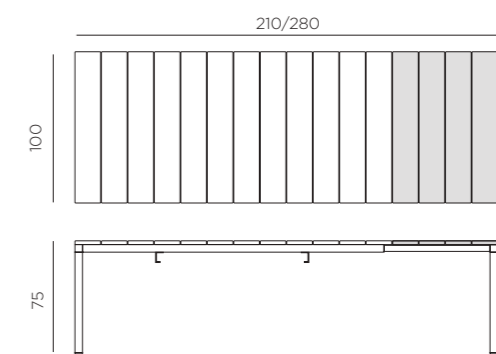

Ref. 488

RIO ALU 210 EXT.

For recycling information www.nardioutdoor.com/packaging

IMPORTANTE, CONSERVARE PER FUTURI RIFERIMENTI: LEGGERE ATTENTAMENTE. • IMPORTANT, RETAIN FOR FUTURE REFERENCE: READ CAREFULLY. • IMPORTANT-À CONSERVER POUR DE FUTURS BESOINS DE RÉFÉRENCE: À LIRE SOIGNEUSEMENT. • WICHTIG BITTE AUFMERKSAM DURCHLESEN UND GUT AUFBEWAHREN. • IMPORTANTE GUARDAR PARA FUTURAS CONSULTAS: LEER ATENTAMENTE. • IMPORTANTE CONSERVE PARA FUTURAS REFERÊNCIAS: LEIA ATENTAMENTE.