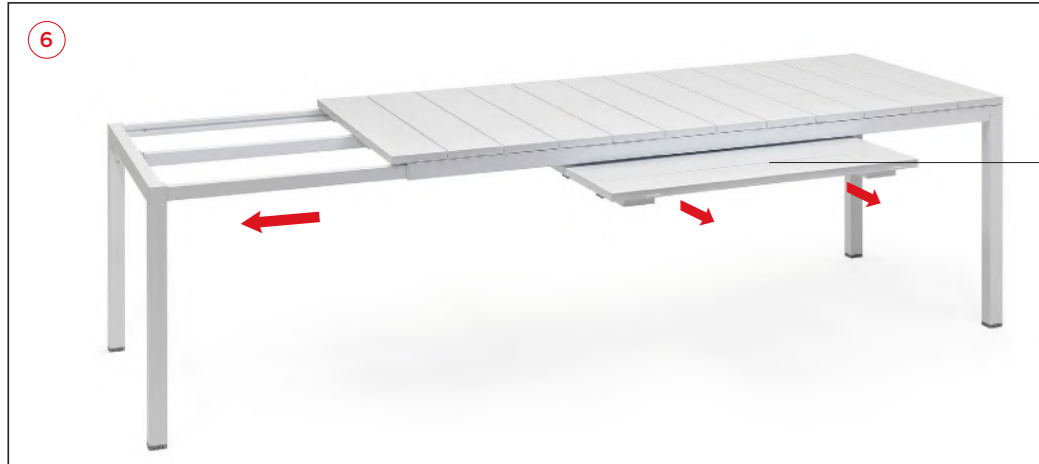

DE Verlängerbarer Tisch. 210 - 280 x 100 x 76h cm. Material: DurelTOP Tischplatte aus UV-beständigem Polypropylen, voll durchgefärbt. Beine aus epoxiertem Aluminium. Matt-Effekt. Höhenverstellbaren Füßen. Recyclebarer Kunststoff.

ES Mesa extensible. 210 - 280 x 100 x 76h cm. Material: tablero DurelTOP en polipropileno tratado anti UV y teñido en masa. Patas en aluminio pintado. Efecto mate. Tacos regulables. Resina reciclable.

PT Mesa extensível. 210 - 280 x 100 x 76h cm. Material: tampo DurelTOP em polipropileno com tratamento anti-UV colorido na totalidade. Pernas em alumínio pintado. Acabamento fosco. Pés ajustáveis. Resina reciclável.

EXTENSION

x 4

10

RIO 210 EXTENSIBLE RIO ALU 210 EXTENSIBLE

design Raffaello Galiotto

IT Tavolo allungabile.

RIO 210 EXT. 210-280 x 100 x 76h cm.
Materiale: piano DurelTOP in polipropilene trattato anti-UV, colorato in massa. Gambe in alluminio verniciato. Finitura opaca. Resina riciclabile.
RIO ALU 210 EXT. 210-280 x 100 x 75h cm. Materiale: struttura e piano in alluminio verniciato.