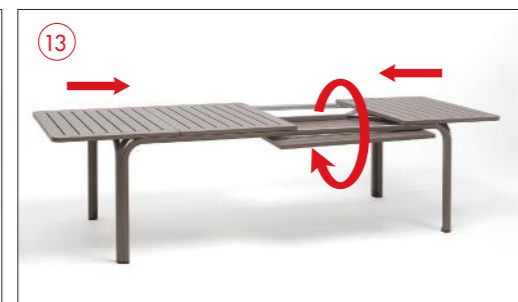

DE Verlängerbarer Tisch. 210-280 x 100 x 73h cm. Material: DurelTOP Tischplatte aus UV-beständigem Polypropylen, voll durchgefärbt. Beine aus epoxiertem Aluminium. Matt-Effekt. Höhenverstellbaren Füßen. Recyclebarer Kunststoff.

ES Mesa extensible. 210-280 x 100 x 73h cm. Material: tablero DurelTOP en polipropileno tratado anti UV y teñido en masa. Patas en aluminio pintado. Efecto mate. Tacos regulables. Resina reciclable.

PT Mesa extensível. 210-280 x 100 x 73h cm. Material: tampo DurelTOP em polipropileno com tratamento anti-UV colorido na totalidade. Pernas em alumínio pintado. Acabamento fosco. Pés ajustáveis. Resina reciclável.

ALLORO 210 EXTENSIBLE

design Raffaello Galiotto

Ref. 428

IT Tavolo allungabile. Piano DurelTOP in polipropilene trattato anti-UV, colorato in massa. Gambe in alluminio verniciato. Finitura opaca. Dotato di piedini regolabili. 210-280 x 100 x 73h cm. Istruzioni d'uso: posizionare in modo stabile su un suolo piano. Pulire con detergenti non aggressivi e sciacquare con acqua. Avvertenza: rischi di pizzicamento in fase di installazione. Tipo di utilizzo: collettività. Prodotto da montare. Prodotto in Italia. Resina riciclabile. Prodotto a norma UNI EN 581/1/3.

EN Extensible table. Top DurelTOP in polypropylene with UV additives and uniformly coloured. Legs in coated aluminum. Matt finish. Adjustable height feet. 210-280 x 100 x 73h cm. Instructions for use: place on a flat, level area. Wash with mild soap and rinse with water. Note: there is a risk of being pinched during assembly. Typical uses: group gatherings. Assembly required. Made in Italy. Recyclable resin. Product conforms to UNI EN 581/1/3.