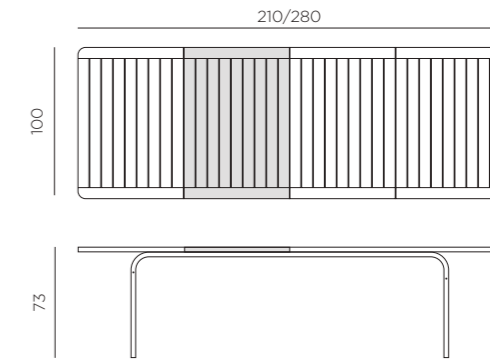

ES Mesa extensible. Tablero DurelTOP en polipropileno tratado anti UV y teñido en masa. Patas en aluminio pintado. Efecto mate. Tacos regulables. 210-280 x 100 x 73h cm. Instrucciones de uso: colocar en una superficie plana y estable. Limpiar el producto con detergente suave, aclarándolo posteriormente con agua. Advertencia: riesgo de pellizcarse al realizar el montaje. Tipo de uso: colectividades. Producto de ensamblar. Fabricado en Italia. Resina reciclable. Fabricado según normativa UNI EN 581/1/3.

PT Mesa extensível. Tampo DurelTOP em polipropileno com tratamento anti-UV colorido na totalidade. Pernas em alumínio pintado. Acabamento fosco. Pés ajustáveis. 210-280 x 100 x 73h cm. Instruções de utilização: deve permanecer em solo estável e plano. Limpar com detergente suave e passar com água. Aviso importante: perigo de corte e entalamento durante a instalação. Utilização: coletividade. Requer montagem. Fabricado em Itália. Resina reciclável. Produto conforme norma UNI EN 581/1/3.