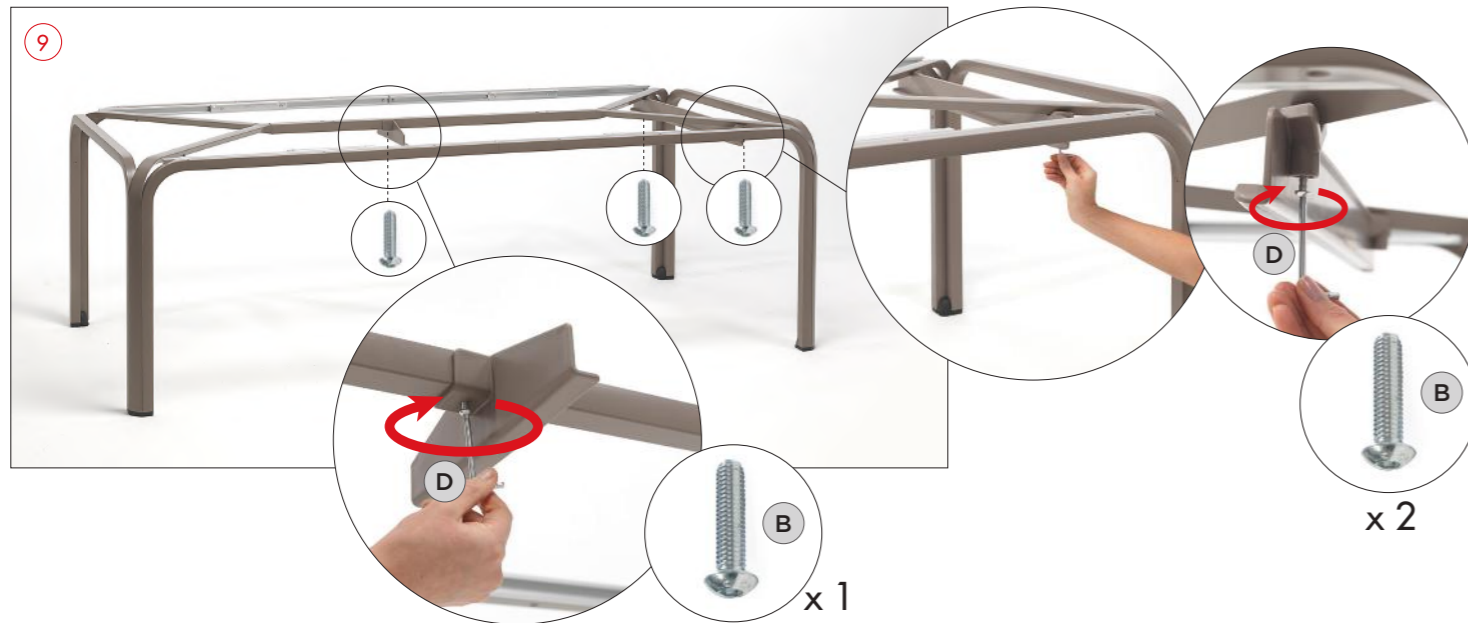

ALLORO 210 EXTENSIBLE

design Raffaello Galiotto

Ref. 428

IT Tavolo allungabile. Piano DurelTOP in polipropilene trattato anti-UV, colorato in massa. Gambe in alluminio verniciato. Finitura opaca. Dotato di piedini regolabili. 210-280 x 100 x 73h cm. Istruzioni d'uso: posizionare in modo stabile su un suolo piano. Pulire con detergenti non aggressivi e sciacquare con acqua. Avvertenza: rischi di pizzicamento in fase di installazione. Tipo di utilizzo: collettività. Prodotto da montare. Prodotto in Italia. Resina riciclabile. Prodotto a norma UNI EN 581/1/3.

EN Extensible table. Top DurelTOP in polypropylene with UV additives and uniformly coloured. Legs in coated aluminum. Matt finish. Adjustable height feet. 210-280 x 100 x 73h cm. Instructions for use: place on a flat, level area. Wash with mild soap and rinse with water. Note: there is a risk of being pinched during assembly. Typical uses: group gatherings. Assembly required. Made in Italy. Recyclable resin. Product conforms to UNI EN 581/1/3.

FR Table extensible. Plateau DurelTOP en polypropylène traité anti-UV et coloré dans la masse. Pieds en aluminium vernis. Effet mat. Vérins de réglage. 210-280 x 100 x 73h cm. Instructions d'utilisation: positionner de manière stable sur un sol plan. Nettoyer le produit avec détergent non agressif et rincer avec de l'eau. Avertissement: risques de pincement en cours d'installation. Type d'utilisation: collectivité. A monter soi-même. Fabriqué en Italie. Résine recyclable. Produit conforme à la norme UNI EN 581/1/3.