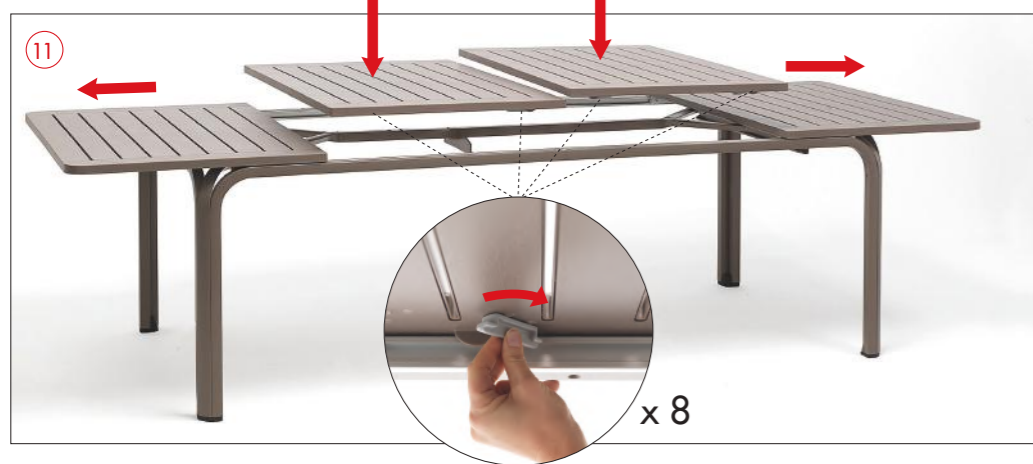

DE Verlängerbarer Tisch. 210-280 x 100 x 73h cm. Material: DurelTOP Tischplatte aus UV-beständigem Polypropylen, voll durchgefärbt. Beine aus epoxiertem Aluminium. Matt-Effekt. Höhenverstellbaren Füßen. Recyclebarer Kunststoff.

ES Mesa extensible. 210-280 x 100 x 73h cm. Material: tablero DurelTOP en polipropileno tratado anti UV y teñido en masa. Patas en aluminio pintado. Efecto mate. Tacos regulables. Resina reciclable.

PT Mesa extensível. 210-280 x 100 x 73h cm. Material: tampo DurelTOP em polipropileno com tratamento anti-UV colorido na totalidade. Pernas em alumínio pintado. Acabamento fosco. Pés ajustáveis. Resina reciclável.

ALLORO 210 EXTENSIBLE

design Raffaello Galiotto

Ref. 428

IT Tavolo allungabile. Piano DurelTOP in polipropilene trattato anti-UV, colorato in massa. Gambe in alluminio verniciato. Finitura opaca. Dotato di piedini regolabili. 210-280 x 100 x 73h cm. Istruzioni d'uso: posizionare in modo stabile su un suolo piano. Pulire con detergenti non aggressivi e sciacquare con acqua. Avvertenza: rischi di pizzicamento in fase di installazione. Tipo di utilizzo: collettività. Prodotto da montare. Prodotto in Italia. Resina riciclabile. Prodotto a norma UNI EN 581/1/3.

EN Extensible table. Top DurelTOP in polypropylene with UV additives and uniformly coloured. Legs in coated aluminum. Matt finish. Adjustable height feet. 210-280 x 100 x 73h cm. Instructions for use: place on a flat, level area. Wash with mild soap and rinse with water. Note: there is a risk of being pinched during assembly. Typical uses: group gatherings. Assembly required. Made in Italy. Recyclable resin. Product conforms to UNI EN 581/1/3.