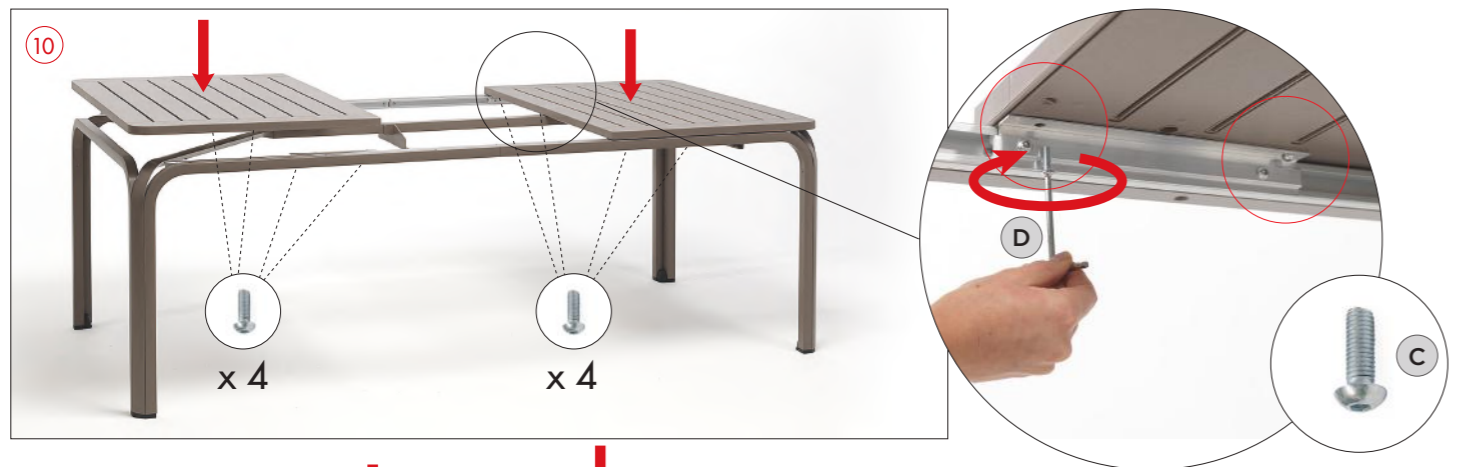

ALLORO 210 EXTENSIBLE

design Raffaello Galiotto

Ref. 428

IT Tavolo allungabile. Piano DurelTOP in polipropilene trattato anti-UV, colorato in massa. Gambe in alluminio verniciato. Finitura opaca. Dotato di piedini regolabili. 210-280 x 100 x 73h cm. Istruzioni d'uso: posizionare in modo stabile su un suolo piano. Pulire con detergenti non aggressivi e sciacquare con acqua. Avvertenza: rischi di pizzicamento in fase di installazione. Tipo di utilizzo: collettività. Prodotto da montare. Prodotto in Italia. Resina riciclabile. Prodotto a norma UNI EN 581/1/3.

EN Extensible table. Top DurelTOP in polypropylene with UV additives and uniformly coloured. Legs in coated aluminum. Matt finish. Adjustable height feet. 210-280 x 100 x 73h cm. Instructions for use: place on a flat, level area. Wash with mild soap and rinse with water. Note: there is a risk of being pinched during assembly. Typical uses: group gatherings. Assembly required. Made in Italy. Recyclable resin. Product conforms to UNI EN 581/1/3.