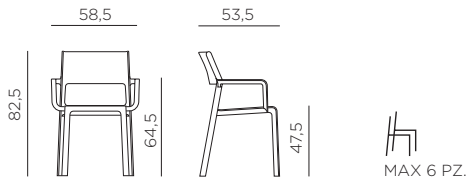

IT Sedia monoblocco con braccioli. Materiale: polipropilene fiberglass trattato anti-UV e colorato in massa. Impilabile. Finitura opaca. Dotata di piedini antiscivolo. Istruzioni d'uso: posizionare in modo stabile su un suolo piano. Pulire con detergenti non aggressivi e sciacquare con acqua. Tipo di utilizzo: showroom - sale pubbliche - bar - caffetterie - ristoranti - mense - banche - sale riunioni. Prodotto in Italia. Resina riciclabile. Prodotto a norma UNI EN 581/1/2 - UNI EN 16139. Movimentare con carrello portasedie o sollevare la pila per i braccioli/sedie.

IMPORTANTE, CONSERVARE PER FUTURI RIFERIMENTI: LEGGERE ATTENTAMENTE

EN Monobloc chair with armrest. Material: uniformly colored fiberglass polypropylene resins with UV additives. Stackable. Matt finish. With non-slip feet. Instructions for use: place on a flat level area. Wash with mild soap and rinse with water. Typical uses: showrooms - public halls - bars - cafeterias - restaurants - canteens - banks - conference rooms. Made in Italy. Recyclable resin. Product con-

forms to UNI EN 581/1/2 - UNI EN 16139. Move the chairs with trolley, or lift the chairs from the armrests or seat.

IMPORTANT, RETAIN FOR FUTURE REFERENCE: READ CAREFULLY

FR Fauteuil monobloc avec accoudoirs. Matériau: polypropylène fiberglass traité anti-UV et coloré dans la masse. Empilable. Effet mat. Avec patins anti-dérapants. Instructions d'utilisation: positionner de manière stable sur un sol plan. Nettoyer le produit avec détergent non agressif et rincer avec de l'eau. Type d'utilisation: showroom - espaces publics - bars - cafés - restaurants - cafétérias - banques - salles de réunion. Fabriqué en Italie. Résine recyclable. Produit conforme à la norme UNI EN 581/1/2 - UNI EN 16139. Déplacer les chaises avec un chariot portechaises ou les soulever par les accoudoirs ou le siège.

IMPORTANT-À CONSERVER POUR DE FUTURS BESOINS DE RÉFÉRENCE: À LIRE SOIGNEUSEMENT

DE Monoblock Sessel mit Armlehnen. Material: UV-beständigem fiberglass-Polypropylen, voll durchgefärbt. Stapelbar. Matt-Effekt. Mit rutschfesten Fußkappen. Gebrauchsinleitung: Einsatz auf ebenem Untergrund. Reinigung mit

neutralem Reinigungsmittel und mit Wasser nachspülen. Der Stuhl ist geeignet für: Ausstellungsräume - öffentliche Bereiche - Bars - Cafés - Restaurants - Kantinen - Banken - Konferenzräume. Hergestellt in Italien. Recyclebarer Kunststoff. Produkt entspricht der norm UNI EN 581/1/2 - UNI EN 16139. Die Stühle mit einem Stuhlkarren transportieren, oder heben Sie den Stapel an den Armlehnen oder dem Sitz an.

WICHTIG BITTE AUFMERKSAM DURCHLESEN UND GUT AUFBEWAHREN