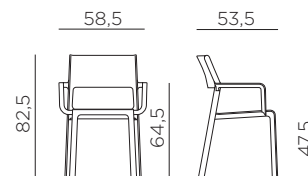

TRILL ARMCHAIR

design Raffaello Galiotto

Ref. 250

-  4,7 peso prodotto in kg
weight of product in kg
-  6 imballo cartonato - pz e volume in m³
0,503 m³ carton packing - pcs and volume in cbm
-  24 pz pz su pallet
pcs on pallet
-  6 pz impilabile
stackable
-  prodotto testato a norma da Catas
product tested by Catas