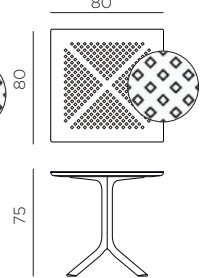

**PT** Mesa com coluna central e 4 raios. Material: tampo DurelTOP em polipropileno fiberglass com tratamento anti-UV colorido na totalidade. Acabamento fosco. Pés ajustáveis. Instruções de utilização: deve permanecer em solo estável e plano. Limpar com detergente suave e passar com água. O produto não deve ser imerso em água. A base tem um componente de metal dentro. Aviso importante: perigo de corte e entalamento durante a instalação. Utilização: colectividade. Requer montagem. Fabricado em Italia. Resina reciclável. Produto conforme norma UNI EN 581/1/3.

**Ref. 084**

CLIP 70

**Ref. 082**

CLIP 80

**Ref. 085**

CLIPX 70

**Ref. 083**

CLIPX 80