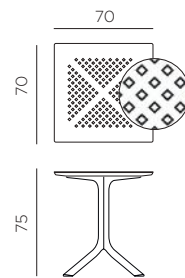

**PT** Mesa com coluna central e 4 raios. Material: tampo DurelTOP em polipropileno fiberglass com tratamento anti-UV colorido na totalidade. Acabamento fosco. Pés ajustáveis. Instruções de utilização: deve permanecer em solo estável e plano. Limpar com detergente suave e passar com água. O produto não deve ser imerso em água. A base tem um componente de metal dentro. Aviso importante: perigo de corte e entalamento durante a instalação. Utilização: colectividade. Requer montagem. Fabricado em Italia. Resina reciclável. Produto conforme norma UNI EN 581/1/3.

**Ref. 084**

CLIP 70

**Ref. 082**

CLIP 80

**Ref. 085**

CLIPX 70

**Ref. 083**

CLIPX 80