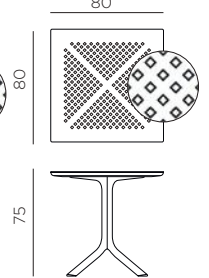

PT Mesa com coluna central e 4 raios. Material: tampo DurelTOP em polipropileno fiberglass com tratamento anti-UV colorido na totalidade. Acabamento fosco. Pés ajustáveis. Instruções de utilização: deve permanecer em solo estável e plano. Limpar com detergente suave e passar com água. O produto não deve ser imerso em água. A base tem um componente de metal dentro. Aviso importante: perigo de corte e entalamento durante a instalação. Utilização: colectividade. Requer montagem. Fabricado em Italia. Resina reciclável. Produto conforme norma UNI EN 581/1/3.

Ref. 084

CLIP 70

Ref. 082

CLIP 80

Ref. 085

CLIPX 70

Ref. 083

CLIPX 80