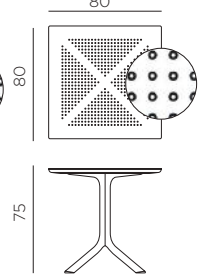

Ref. 082

CLIP 80