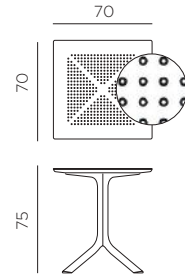

ES Mesa con pie central de 4 radios. Material: tablero DurelTOP en polipropileno fiberglass tratado anti UV y teñido en masa. Efecto mate. Tacos regulables. Instrucciones de uso: colocar en una superficie plana y estable. Limpiar el producto con detergente suave, aclarándolo posteriormente con agua. El producto no debe ser sumergido en agua. La base tiene un componente metálico en su interior. Advertencia: riesgo de pellizcarse al realizar el montaje. Tipo de uso: colectividades. Producto de ensamblar. Fabricado en Italia. Resina reciclable. Fabricado según normativa UNI EN 581/1/3.

PT Mesa com coluna central e 4 raios. Material: tampo DurelTOP em polipropileno fiberglass com tratamento anti-UV colorido na totalidade. Acabamento fosco. Pés ajustáveis. Instruções de utilização: deve permanecer em solo estável e plano. Limpar com detergente suave e passar com água. O produto não deve ser imerso em água. A base tem um componente de metal dentro. Aviso importante: perigo de corte e entalamento durante a instalação. Utilização: colectividade. Requer montagem. Fabricado em Italia. Resina reciclável. Produto conforme norma UNI EN 581/1/3.

Ref. 084

CLIP 70