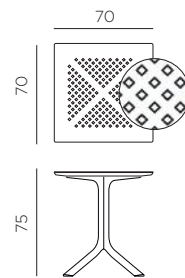

PT Mesa com coluna central e 4 raios. Material: tampo DurelTOP em polipropileno fiberglass com tratamento anti-UV colorido na totalidade. Acabamento fosco. Pés ajustáveis. Instruções de utilização: deve permanecer em solo estável e plano. Limpar com detergente suave e passar com água. O produto não deve ser imerso em água. A base tem um componente de metal dentro. Aviso importante: perigo de corte e entalamento durante a instalação. Utilização: colectividade. Requer montagem. Fabricado em Italia. Resina reciclável. Produto conforme norma UNI EN 581/1/3.

Ref. 084

CLIP 70

Ref. 082

CLIP 80

Ref. 085

CLIPX 70

Ref. 083

CLIPX 80