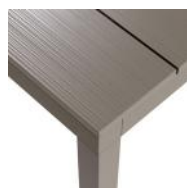

**DE** Verlängerbarer Tisch. 140 - 210 x 85 x 75h cm. Material: gestell und Tischplatte aus epoxiertem Aluminium. Höhenverstellbaren Füßen.

**ES** Mesa extensible. 140 - 210 x 85 x 75h cm. Material: estructura y tablero en aluminio pintado. Tacos regulables.

**PT** Mesa extensível. 140 - 210 x 85 x 75h cm. Material: estrutura e tampo em alumínio pintado. Pés ajustáveis.

vern. bianco  
48653.00.000

vern. antracite  
48652.02.000

vern. tortora  
48659.10.000

EXTENSION