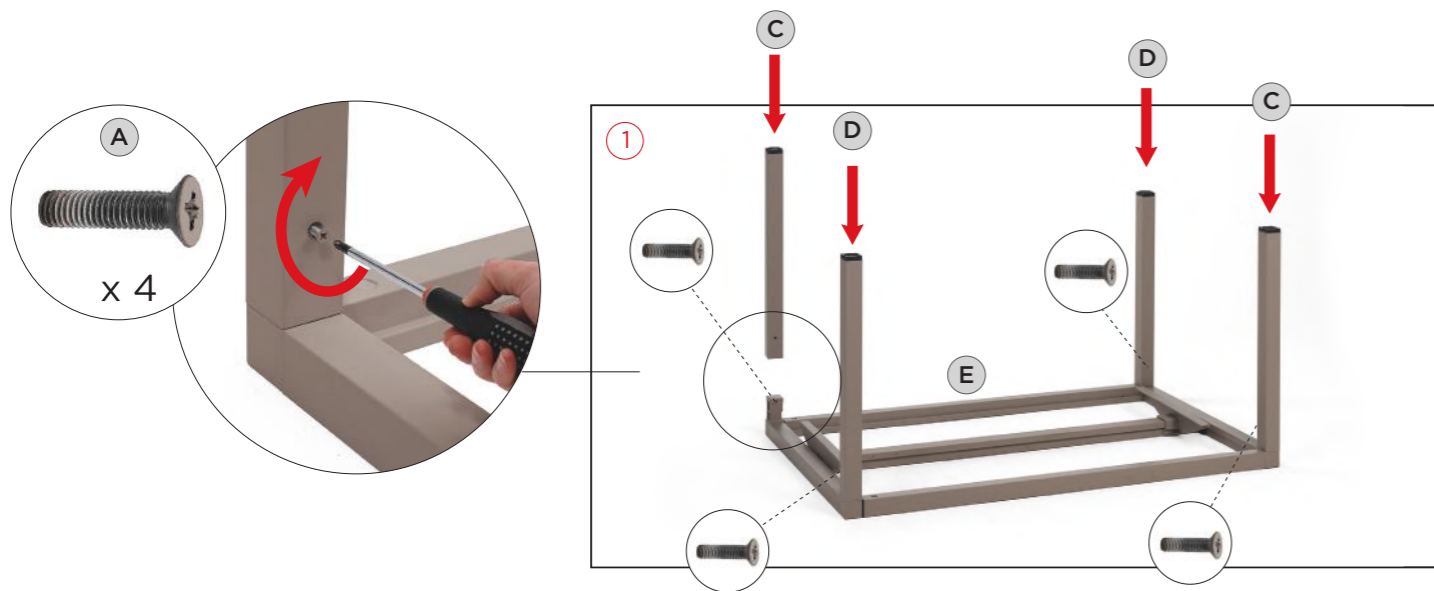

Componenti, components, composants, komponenten, componentes, componentes.

	A	B	C	D	E	F	G
	M6 x 25	M4 x 12	DX	SX			
pcs	4	2	2	2	1	1	2

Assemblaggio, assembly, assemblage, montage, ensamblar, montagem.

6