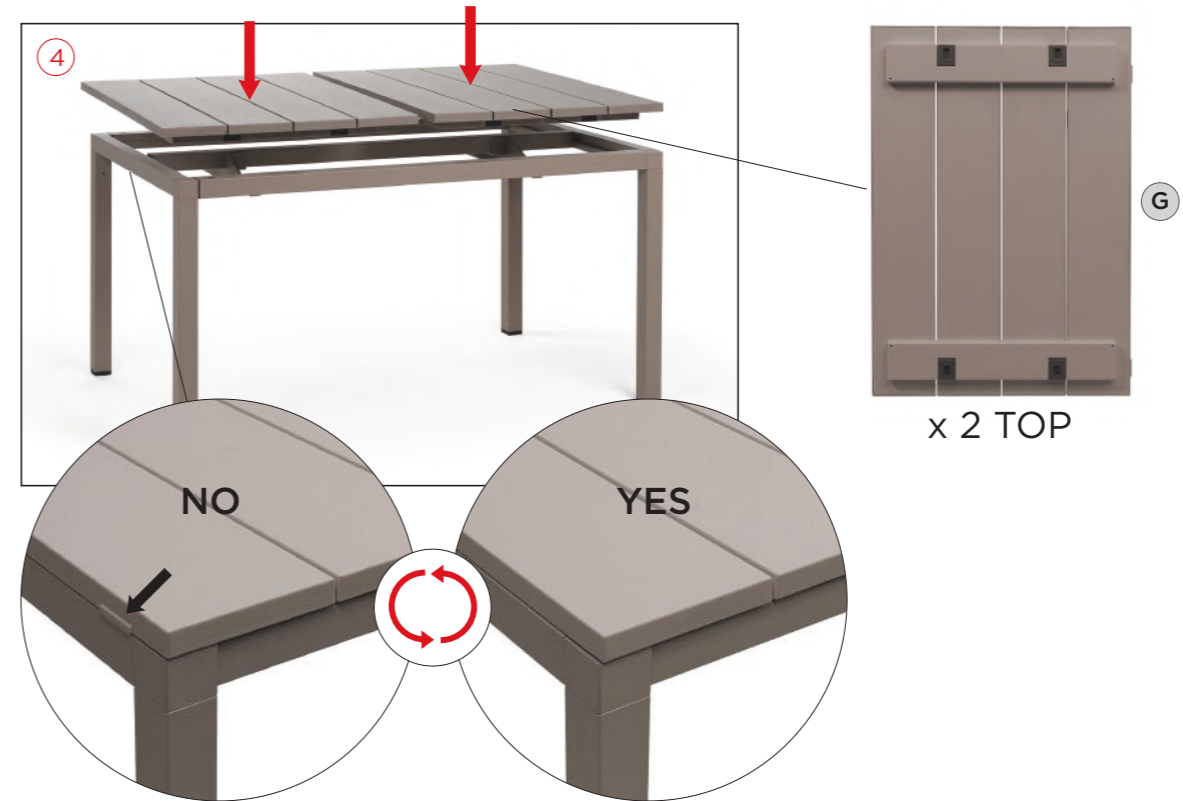

Componenti, components, composants, komponenten, componentes, componentes.

	A	B	C	D	E	F	G
	M6 x 25	M4 x 12	DX	SX			
pcs	4	2	2	2	1	1	2

Assemblaggio, assembly, assemblage, montage, ensamblar, montagem.

6