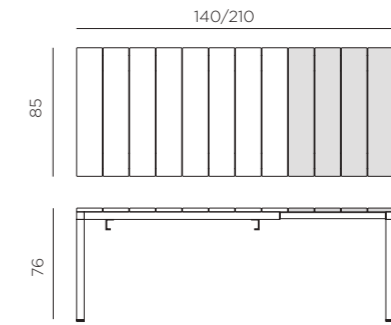

Ref. 483

RIO 140 EXT.