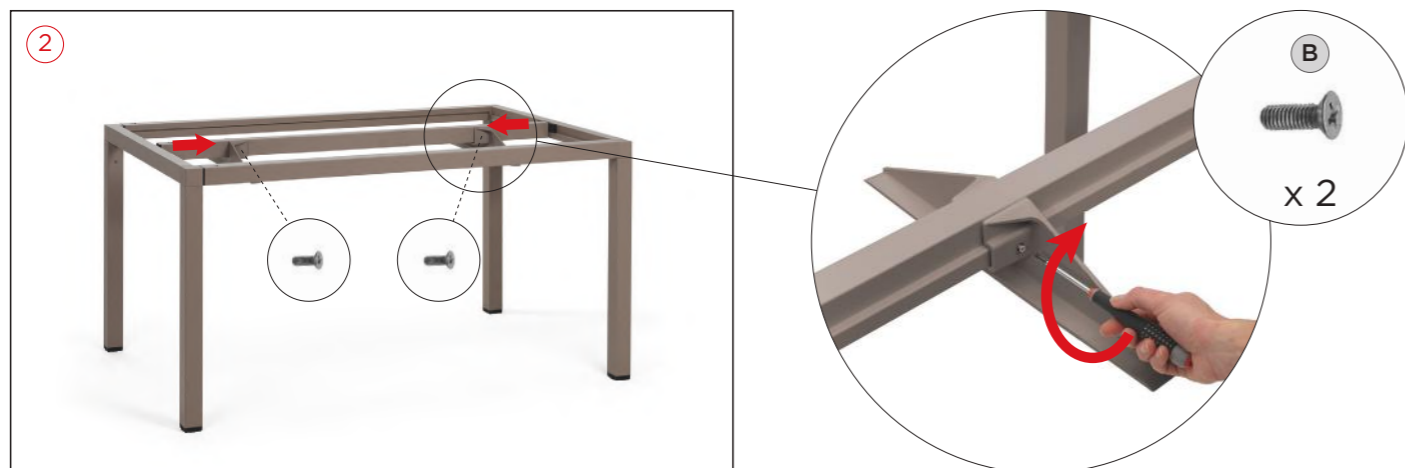

Componenti, components, composants, komponenten, componentes, componentes.

	A	B	C	D	E	F	G
	M6 x 25	M4 x 12	DX	SX			
pcs	4	2	2	2	1	1	2

Assemblaggio, assembly, assemblage, montage, ensamblar, montagem.

6