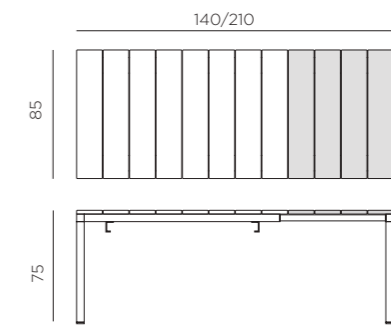

Ref. 486

RIO ALU 140 EXT.

IMPORTANTE, CONSERVARE PER FUTURI RIFERIMENTI: LEGGERE ATTENTAMENTE. • IMPORTANT, RETAIN FOR FUTURE REFERENCE: READ CAREFULLY. • IMPORTANT-À CONSERVER POUR DE FUTURS BESOINS DE RÉFÉRENCE: À LIRE SOIGNEUSEMENT. • WICHTIG BITTE AUFMERKSAM DURCHLESEN UND GUT AUFBEWAHREN. • IMPORTANTE GUARDAR PARA FUTURAS CONSULTAS: LEER ATENTAMENTE. • IMPORTANTE CONSERVE PARA FUTURAS REFERÊNCIAS: LEIA ATENTAMENTE.