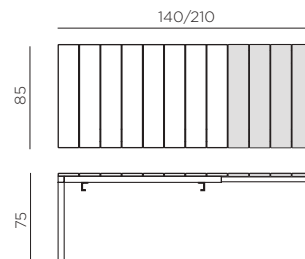

## RIO ALU 140 EXT.

design Raffaello Galiotto

Ref. 486

37,1

peso prodotto in kg  
weight of product in kg

1  
0,227 m<sup>3</sup>

imballo cartonato - pz e volume in m<sup>3</sup>  
carton packing - pcs and volume in cbm

14 pz

pz su pallet  
pcs on pallet

prodotto da montare  
assembly required

prodotto testato a norma da Catas  
product tested by Catas

**IT** Tavolo allungabile. 140 - 210 x 85 x 75h cm. Materiale: struttura e piano in alluminio verniciato. Dotato di piedini regolabili.

**EN** Extensible table, 140 - 210 x 85 x 75h cm. Material: frame and top in coated aluminum. Adjustable height feet.

**FR** Table extensible. 140 - 210 x 85 x 75h cm. Matière: structure et plateau en aluminium vernis. Vérins de réglage.

**DE** Verlängerbarer Tisch. 140 - 210 x 85 x 75h cm. Material: gestell und Tischplatte aus epoxiertem Aluminium. Höhenverstellbaren Füßen.

**ES** Mesa extensible. 140 - 210 x 85 x 75h cm. Material: estructura y tablero en aluminio pintado. Tacos regulables.