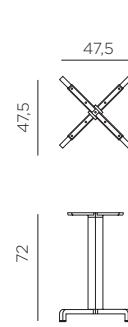

ES BASE FIORE: base para mesa con cruceta fija. Adaptable a los tableros con medida Ø60 - Ø70 - Ø80 - 60x60 - 70x70 - 80x80 cm.

BASE FIORE HIGH: base para mesa alta con cruceta fija. Adaptable a los tableros con medida Ø60 - Ø70 - 60x60 - 70x70 cm.

Material: aluminio pintado. Tacos Regulables. Instrucciones de uso: colocar en una superficie plana y estable. Limpiar el producto con detergente suave, aclarandolo posteriormente con agua. La garantía es válida solo si la base se utiliza con los tableros de la colección Nardi. Advertencia: riesgo de pellizcarse al realizar el montaje. Tipo de uso: Fabricado en Italia. Fabricado según normativa UNI EN 581/1/3.

PT BASE FIORE: base para mesa com flange fixa. Indicada para tampos de medir Ø60 - Ø70 - Ø80 - 60x60 - 70x70 - 80x80 cm.

BASE FIORE HIGH: base para mesa alta com flange fixa. Indicada para tampos de medir Ø60 - Ø70 - 60x60 - 70x70 cm.

Material: alumínio pintado. Pés ajustáveis. Instruções de utilização: deve permanecer em solo estável e plano. Limpar com detergente suave e passar com água. A garantia só é válida se a base for utilizada com os tampos da coleção Nardi. Aviso importante: perigo de corte e entalamento durante a instalação. Utilização: colectividade. Requer montagem. Fabricado em Italia. Produto conforme norma UNI EN 581/1/3.

Ref. 530

BASE FIORE