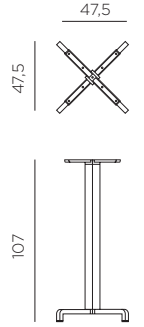

Ref. 531

BASE FIORE HIGH

Componenti, components, composants, komponenten, componentes, componentes.

		A	B	C	D1	D2	E 1	E2	F	G	H	I
FIORE	pcs	2	1	2	1		1		1	1	1	1
FIORE HIGH	pcs	2	1	2		1		1	1	1	1	1

For recycling information www.nardioutdoor.com/packaging

IMPORTANTE, CONSERVARE PER FUTURI RIFERIMENTI: LEGGERE ATTENTAMENTE. • IMPORTANT, RETAIN FOR FUTURE REFERENCE: READ CAREFULLY. • IMPORTANT-À CONSERVER POUR DE FUTURS BESOINS DE RÉFÉRENCE: À LIRE SOIGNEUSEMENT. • WICHTIG BITTE AUFMERKSAM DURCHLESEN UND GUT AUFBEWAHREN. • IMPORTANTE GUARDAR PARA FUTURAS CONSULTAS: LEER ATENTAMENTE. • IMPORTANTE CONSERVE PARA FUTURAS REFERÊNCIAS: LEIA ATENTAMENTE.

NARDI s.p.a.

36072 Chiampo (Vi) Italia - Via delle Stangà, 14 - Tel. +39 0444 422 100
www.nardioutdoor.com - info@nardioutdoor.com

made in italy