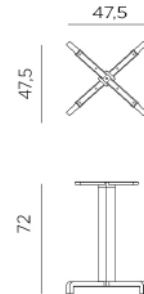

BASE FIORE

design Raffaello Galiotto

Ref. 526

-  5 peso prodotto in kg
weight of product in kg
-  1 imballo cartonato - pz e volume in m³
0,017 m³ carton packing - pcs and volume in cbm
-  30 pz pz su pallet
pcs on pallet
-  prodotto da montare
assembly required
-  **AL-ST** alluminio trattamento speciale per
ambienti ad alto tasso salino
aluminium special treatment for high
salinity environments
-  **CATAS** prodotto testato a norma da Catas
product tested by Catas

IT Base per tavolo fisso. Materiale: alluminio verniciato. Dotato di piedini regolabili. Adatta per piani misure Ø60 - Ø70 - Ø80 - 60x60 - 70x70 - 80x80 cm.

EN Base for table with fixed top. Material: coated aluminium. Adjustable height feet. To be used with tops dimensions Ø60 - Ø70 - Ø80 - 60x60 - 70x70 - 80x80 cm.

FR Piétement pour table fixe. Matériau: aluminium vernis. Vérins de réglage. S'adapte aux plateaux de dimensions Ø60 - Ø70 - Ø80 - 60x60 - 70x70 - 80x80 cm.

DE Tischgestell feststehend. Material: Epoxiertem Aluminium. Höhenverstellbaren Füßen. Geeignet für Tischplatten im Format Ø60 - Ø70 - Ø80 - 60x60 - 70x70 - 80x80 cm.

BASE FIORE

design Raffaello Galiotto

IT BASE FIORE: base per tavolo fisso. Adatta per piani misure Ø60 - Ø70 - Ø80 - 60x60 - 70x70 - 80x80 cm. BASE FIORE HIGH: base per tavolo alto fisso. Adatta per piani Ø60 - Ø70 - 60x60 - 70x70 cm.