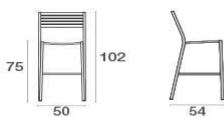

## Segno / Sgabello Design / Aldo Ciabatti

La semplicità è l'elemento caratterizzante di Segno: una collezione che trova nelle linee orizzontali il suo tratto identificativo. Disponibile in due misure, la versatile panca Segno dal caratteristico motivo a righe, è la seduta ideale per chi ama design essenziale e comfort.

### Descrizione

Codice: **264**  
Tipologia: **Sgabelli**  
Collezione: **Segno**

Impilabile: 8  
Carico statico: 100 Kg  
Altezza seduta: 75 cm

### Dati Tecnici

Larghezza: **52 cm**  
Profondità: **53 cm**  
Altezza: **84 cm**  
Peso: **9 Kg**  
Carico statico: **100 Kg**

### Imballo

Colli: **1**  
Pezzi per confezione: **4**  
Dimensioni: **121x68x53 cm**  
Volume: **0.436 mc**

Sacco di polietilene e scatola di cartone.

Segno / Sgabello  
Design / Aldo Ciabatti