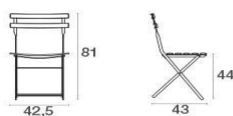

Descrizione

Codice: **314**

Tipologia: **Pieghevoli**

Collezione: **Arc en ciel**

Pieghevole: Si

Dati Tecnici

Larghezza: **42.5 cm**

Profondità: **43 cm**

Altezza: **81 cm**

Peso: **4.80 Kg**

Carico statico:

Imballo

Colli: **1**

Pezzi per confezione: **2**

Dimensioni: **95x20x46 cm**

Volume: **0.089 mü**