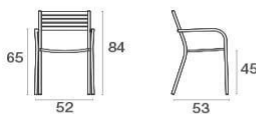

Segno / Poltroncina Design / Aldo Ciabatti

La semplicità è l'elemento caratterizzante di Segno: una collezione che trova nelle linee orizzontali il suo tratto identificativo. Disponibile in due misure, la versatile panca Segno dal caratteristico motivo a righe, è la seduta ideale per chi ama design essenziale e comfort.

Descrizione

Codice: **268**
Tipologia: **Poltroncine**
Collezione: **Segno**

Impilabile: 8
Carico statico: 200 Kg
Altezza seduta: 45 cm

Dati Tecnici

Larghezza: **52 cm**
Profondità: **53**
Altezza: **84**
Peso: **6.8 Kg**
Carico statico: **200 Kg**

Imballo

Colli: **1**
Pezzi per confezione: **4**
Dimensioni: **97x66x55 cm**
Volume: **0.352 mc**

Sacco di polietilene e scatola di cartone.

Segno / Poltroncina
Design / Aldo Ciabatti

Colori

17

Verde Militare