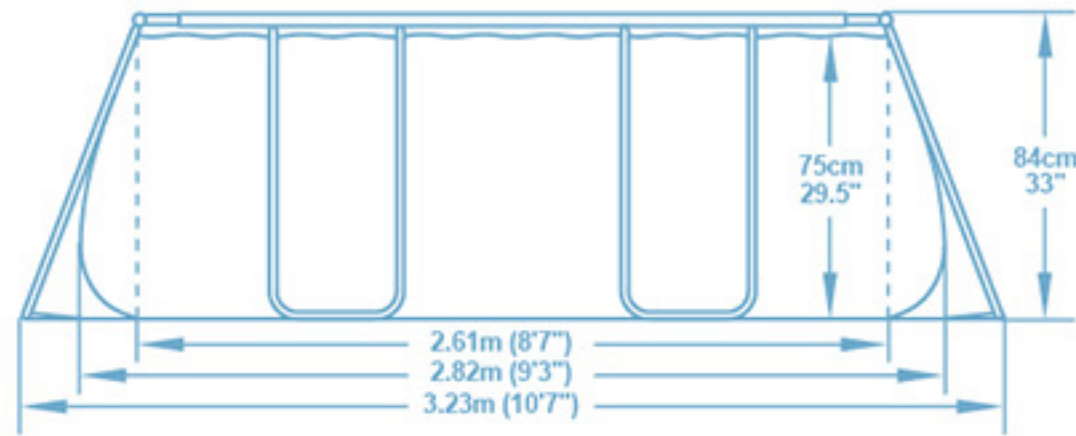

ABOVE GROUND POOLS

Bestway

ITEM · ARTICLE · ARTÍCULO · ARTIKEL · ARTIKEL · PRODOTTO · ARTYKUŁ

56629

282 x 196 x 84cm - 9'3" x 6'5" x 33"

POWER STEEL™

37,99kg - 83,75lb

90%

PVC/TRITECH™

Ø 32MM - Ø 1.25"

SEAL & LOCK SYSTEM™

INNER MOSAIC PRINT
Motif intérieur mosaïque
Estampado interno de mosaico
Innenverkleidung: mosaikoptik
Mozaiek Print
Stampa interna mosaico
Nadruk wewnętrzny mozaika