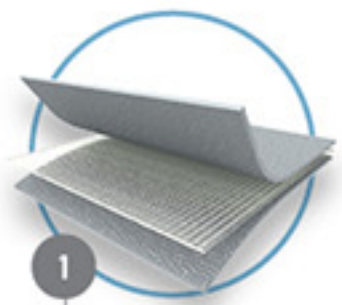

ABOVE GROUND POOLS

Bestway

ITEM · ARTICLE · ARTÍCULO · ARTIKEL · ARTIKEL · PRODOTTO · ARTYKUŁ

56629

282 x 196 x 84cm - 9'3" x 6'5" x 33"

POWER STEEL™

37,99kg - 83,75lb

90%

PVC/TRITECH™

Ø 32MM - Ø 1.25"

SEAL & LOCK SYSTEM™

INNER MOSAIC PRINT
Motif intérieur mosaïque
Estampado interno de mosaico
Innenverkleidung: mosaikoptik
Mozaiek Print
Stampa interna mosaico
Nadruk wewnętrzny mozaika