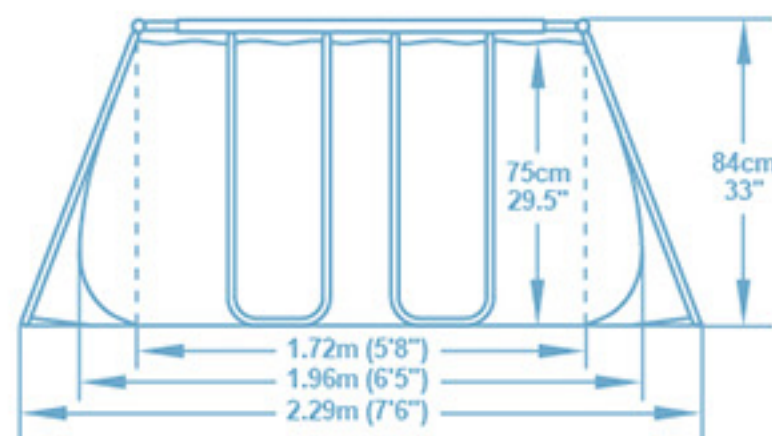

ABOVE GROUND POOLS

Bestway

ITEM · ARTICLE · ARTÍCULO · ARTIKEL · ARTIKEL · PRODOTTO · ARTYKUŁ

56629

282 x 196 x 84cm - 9'3" x 6'5" x 33"

POWER STEEL™

37,99kg - 83,75lb

90%

PVC/TRITECH™

Ø 32MM - Ø 1.25"

SEAL & LOCK SYSTEM™

INNER MOSAIC PRINT
Motif intérieur mosaïque
Estampado interno de mosaico
Innenverkleidung: mosaikoptik
Mozaiek Print
Stampa interna mosaico
Nadruk wewnętrzny mozaika